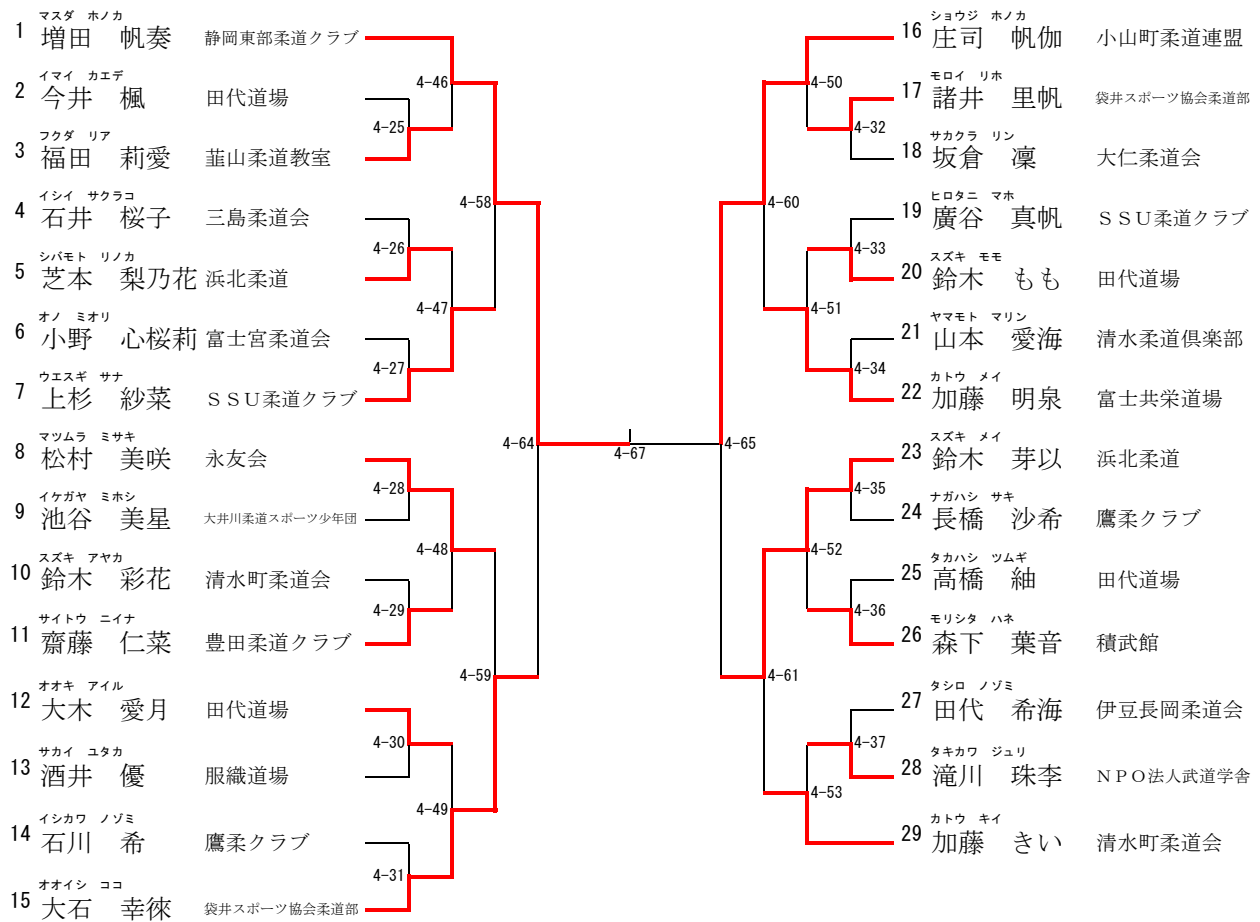

6年生女子の部

6年代表決定戦

- ・ 男子2位が勝った場合
 男子1位・2位が東海団体および全国団体
 女子1位が東海女子団体
- ・ 女子1位が勝った場合は②へ

- ・ 男子1位が勝った場合
 男子1位・女子1位が東海団体および全国団体
 女子2位が東海女子団体

- ・ 女子2位が勝った場合
 女子1位・2位が東海団体および全国団体
 女子3位が東海女子団体