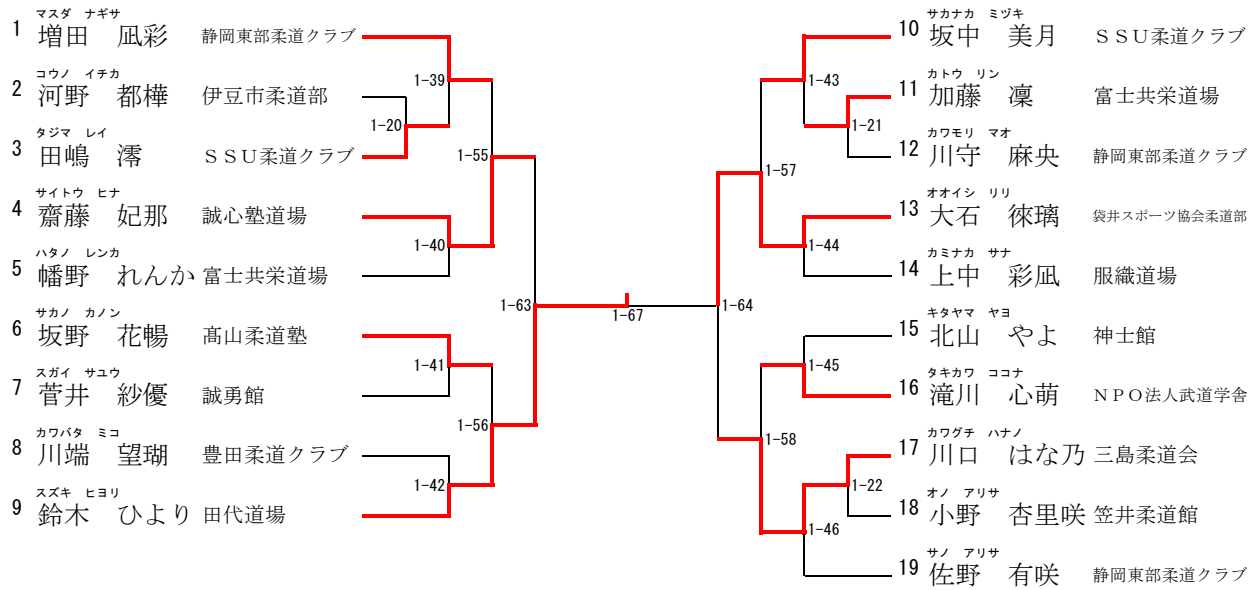

4年生女子の部

4年代表決定戦

- ・ 男子 1 位が勝った場合
 - 男子 1 位が東海団体および全国団体
 - 女子 1 位が東海女子団体
- ・ 女子 1 位が勝った場合
 - 女子 1 位が東海団体および全国団体
 - 女子 2 位が東海女子団体